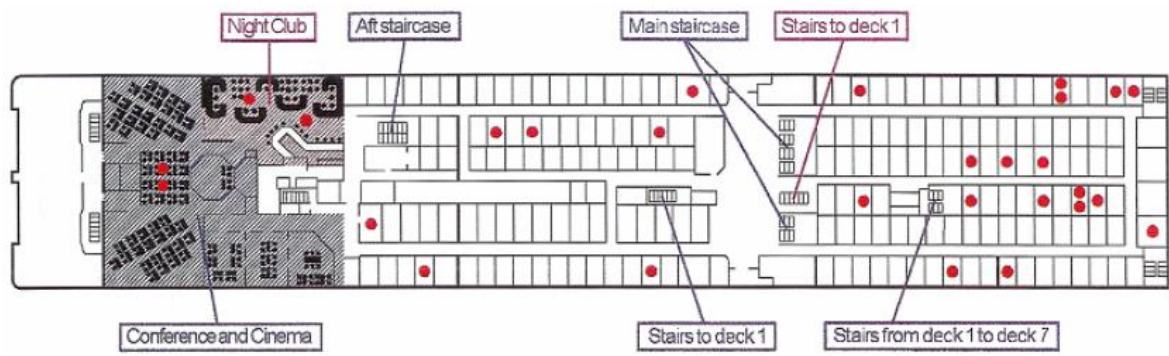

Skisser/ritningar över vissa däck på M/S Estonia

På denna sida återfinns skisser över de viktigaste däckerna där passagerare rörde sig på M/S Estonia. De röda prickarna utvisar var överlevande passagerare befann sig vid haveriets inledning.

Bryggan

Däck 1

Däck 4

Däck 5

Däck 6

Däck 7

Däck 8