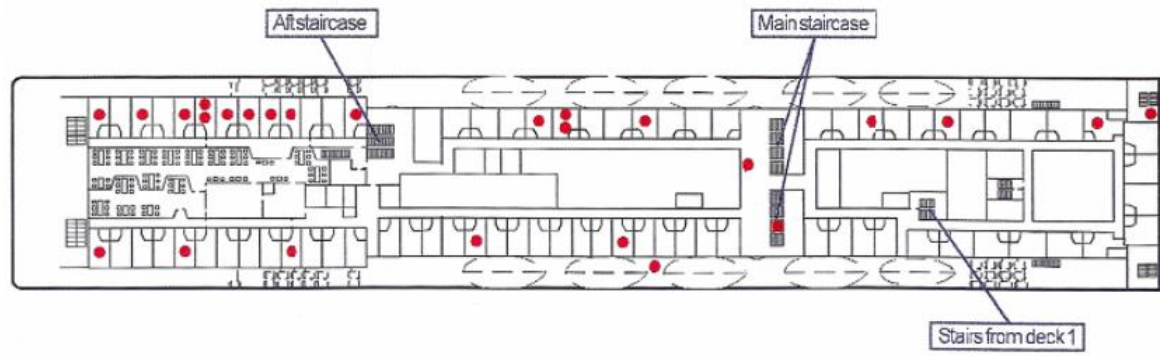

Skisser/ritningar över vissa däck på M/S Estonia

På denna sida återfinns skisser över de viktigaste däckerna där passagerare rörde sig på M/S Estonia. De röda prickarna utvisar var överlevande passagerare befann sig vid haveriets inledning.

Bryggan

Däck 1

Däck 4

Däck 5

Däck 6

Däck 7

Däck 8