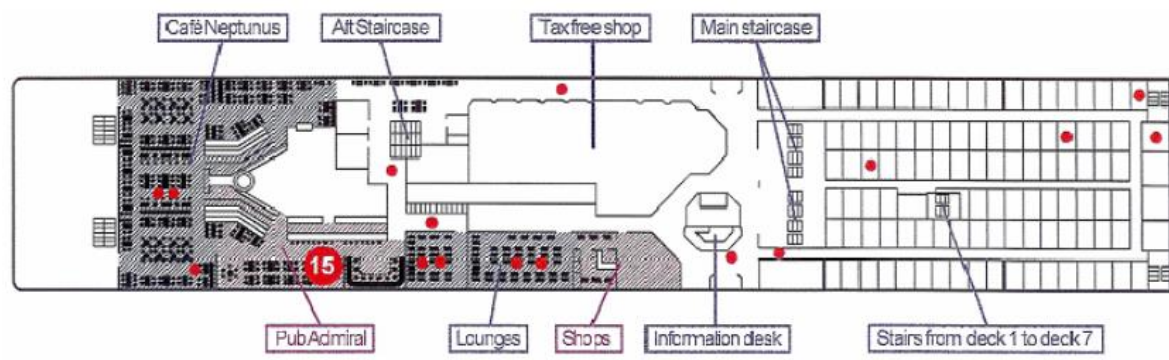

Skisser/ritningar över vissa däck på M/S Estonia

På denna sida återfinns skisser över de viktigaste däckerna där passagerare rörde sig på M/S Estonia. De röda prickarna utvisar var överlevande passagerare befann sig vid haveriets inledning.

Bryggan

Däck 1

Däck 4

Däck 5

Däck 6

Däck 7

Däck 8